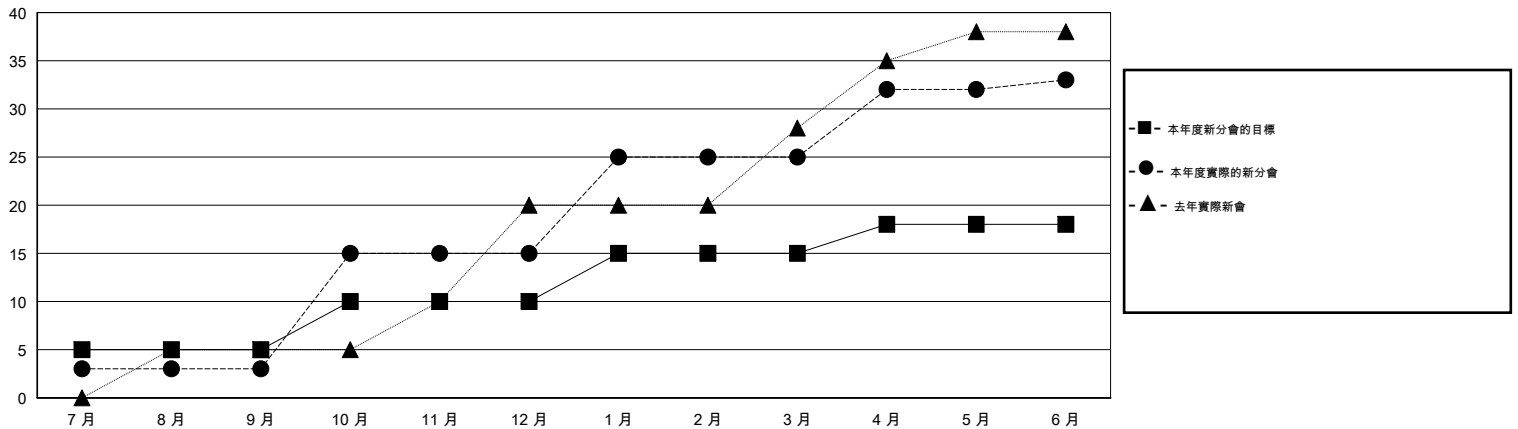

位會員@每位須繳				
成果 2014-2015				
季	新會員目標	增加的授證/新會員	退會人數	淨增/減
7月/8月/9月	160	984	59	925
10月/11月/12月	40	823	1,098	-275
1月/2月/3月	340	584	90	494
4月/5月/6月	215	431	135	296

目標與實際新會累積

目標和實際會員累積

已取消的分會: 1

169 CLUBS OF 173 增添1位或以上的會員