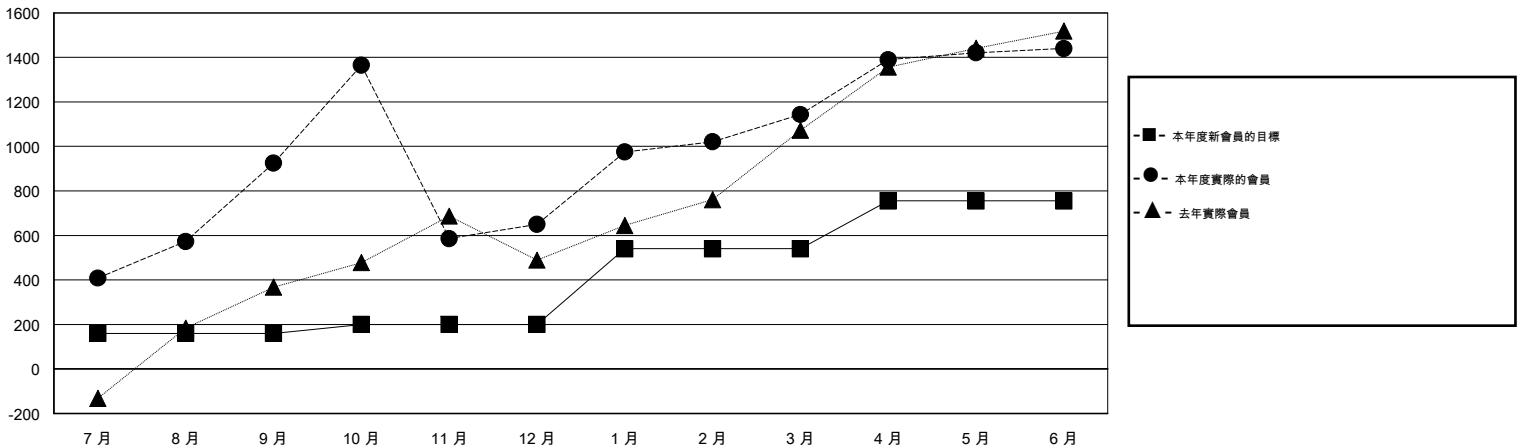

位會員@每位須繳				
成果 2014-2015				
季	新會員目標	增加的授證/新會員	退會人數	淨增/減
7月/8月/9月	160	984	59	925
10月/11月/12月	40	823	1,098	-275
1月/2月/3月	340	584	90	494
4月/5月/6月	215	431	135	296

目標與實際新會累積

目標和實際會員累積

已取消的分會: 1

169 CLUBS OF 173 增添1位或以上的會員